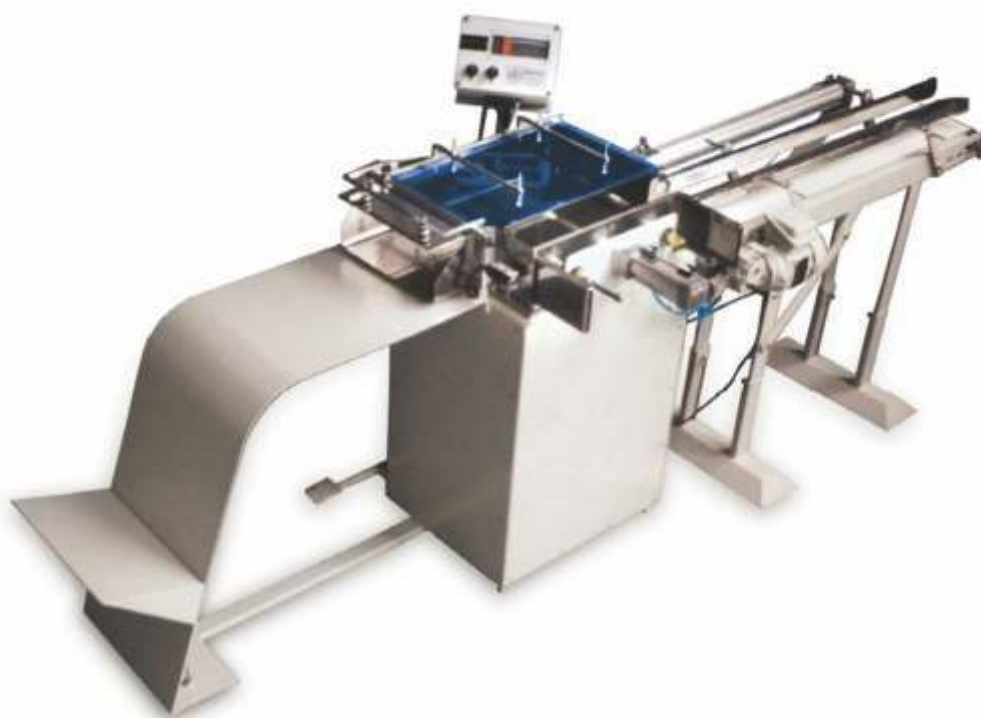

## Enfardadeira para pacotes de papel tipo SOS

Enfardadeira para pacotes de papel tipo SOS, com capacidade para enfardar até 60 pacotes de 500 gr. por minuto.

A arrumação dos pacotes é de 6 fileira de 5 pacotes, fazendo um total de 30 pacotes ou 15 kg.

Vindos da máquina (ECPF ou Fechomax), os pacotes fechados são deslocados no mesmo sentido, entrando em uma esteira em fila. Quando os 6 pacotes completarem um coluna são avançados através de um cilindro pneumático, de tal maneira que seja possível formar uma nova coluna de 6 pacotes, isto é repetido 5 vezes.

Após completar o lote de 30 pacotes este é deslocado para dentro do fardo através de um cilindro pneumático de tal maneira, que quando os pacotes atingem o fundo do fardo, este seja automaticamente retirado do bocal para que possa ser colocado outro fardo vazio.

### Características técnicas:

Largura Total: 1.100 mm  
Peso Aproximado : 150 kg.  
Altura Total: 1.000 mm  
Potência Instalada: 0,4 KW  
Altura da Esteira: (regulável) 800 mm  
Comprimento Total: 2.800 mm  
Ligação Elétrica: 220V ou 380V.  
Trifásica